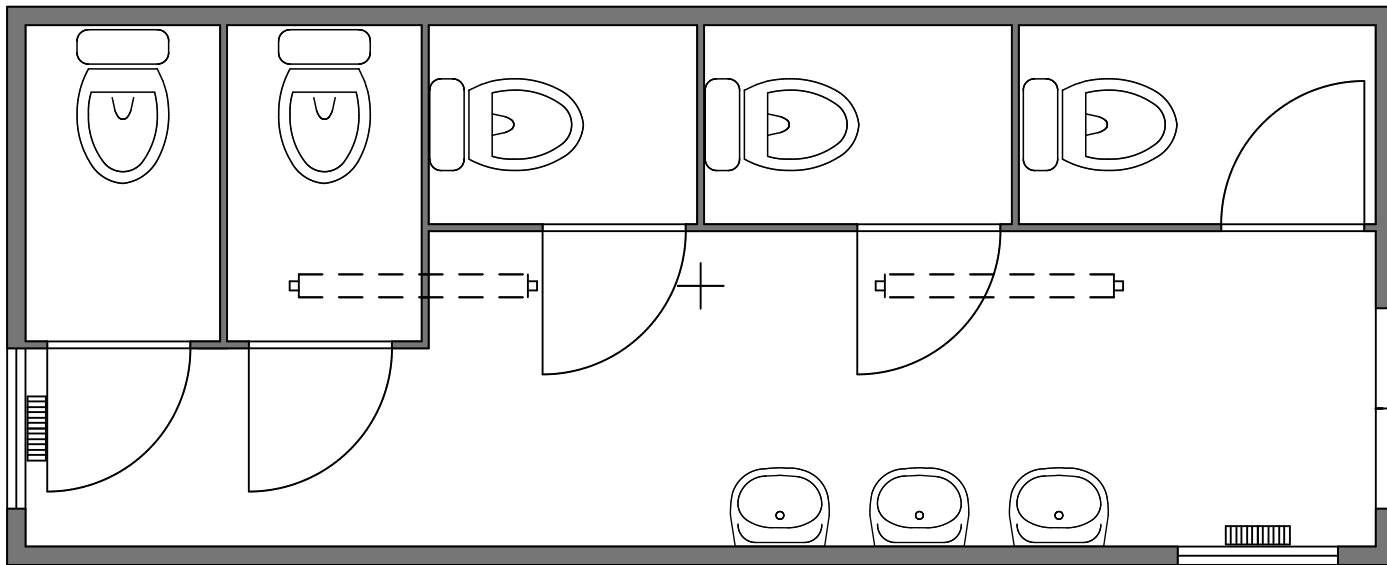

2.43⁵ m

20" WC D

6.05⁵ m

875
2000