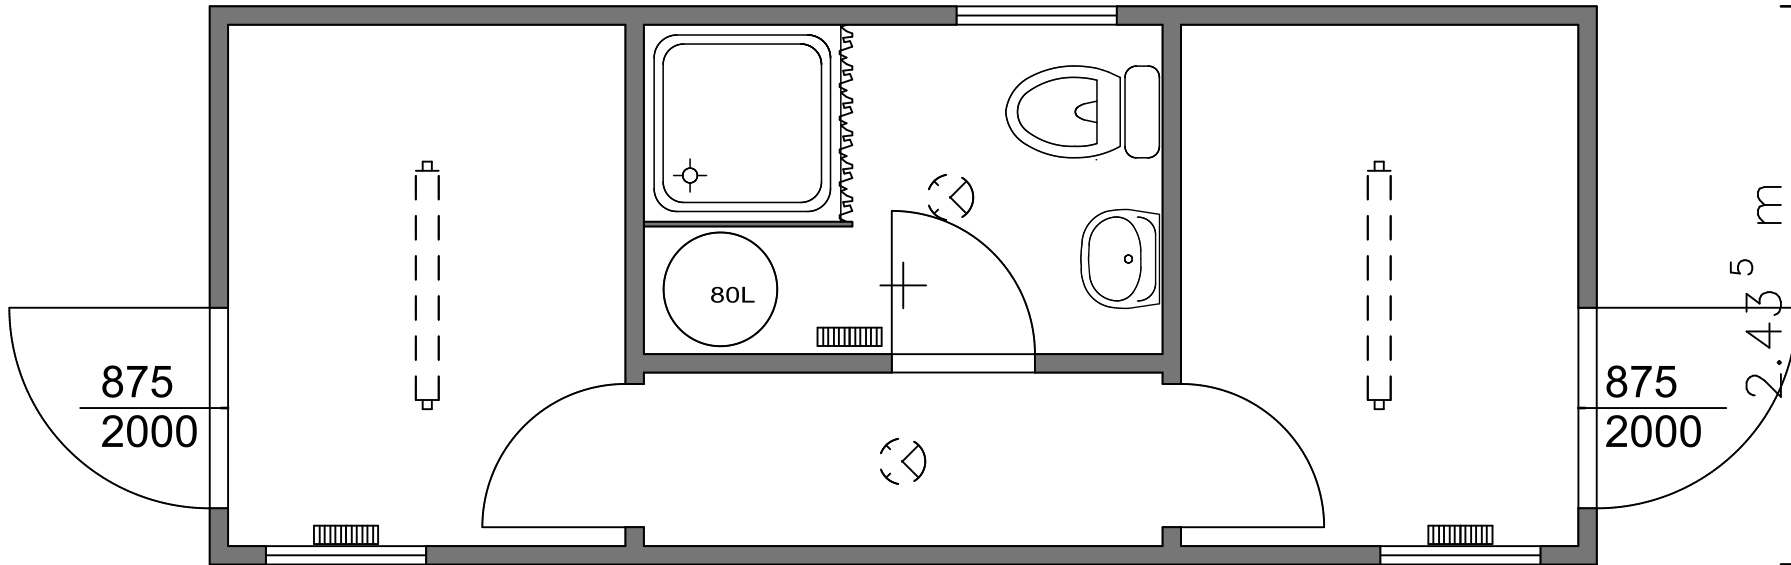

20" SchwarzWeiss

875  
2000

80L

875  
2000

6.05<sup>5</sup> m

2.43<sup>5</sup> m